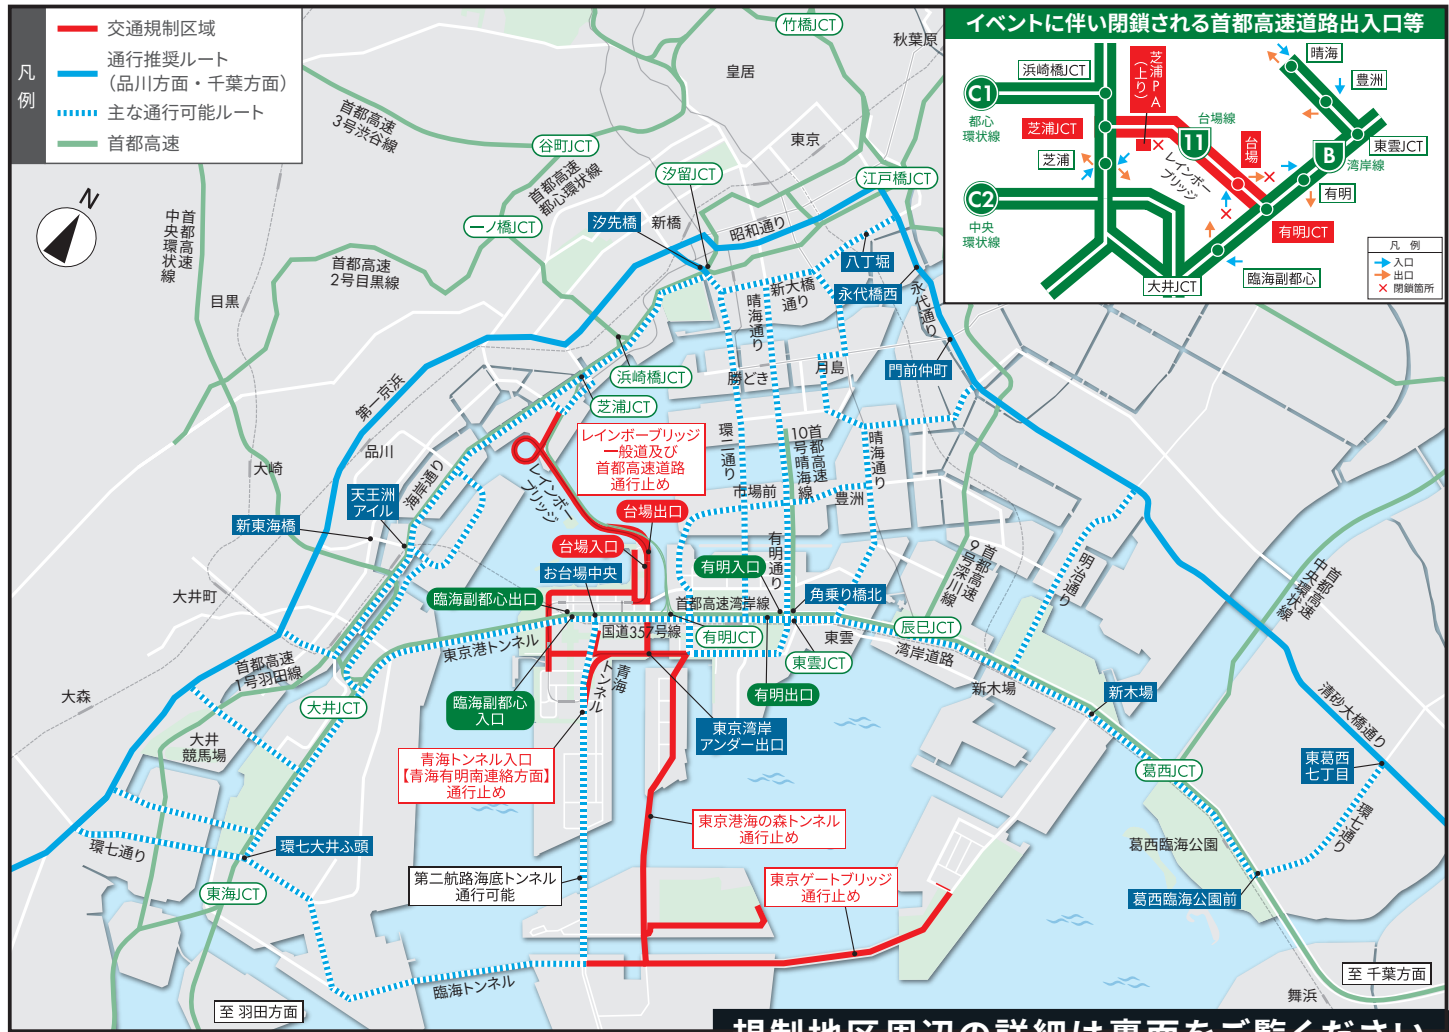

サイクルイベント開催に伴う

交通規制のお知らせ

2023年11月23日(木・祝)に、GRAND CYCLE TOKYOのレインボーライドイベントが行われます。それに伴い、お台場・青海・有明・若洲地区周辺道路の交通規制を行います。ご迷惑をお掛け致しますが、ご協力をお願い致します。

一般道規制時間 2023年11月23日(木・祝) 6:00ごろ～13:00ごろ

首都高速通行止め時間 2023年11月23日(木・祝) 4:00ごろ～14:00ごろ

コース周辺の路線バス等のご案内

交通規制に伴い、路線バス、空港バスなどの運休・バス停休止・遅延等が発生します。運行の詳細につきましては、イベントホームページ、各バス会社ホームページをご参照ください。なお、当日は道路混雑等の影響により、予定通り運行できない場合がございます。ご利用のお客様にはご不便をおかけいたしますが、ご了承いただきますようお願い申し上げます。

- 都営バス
 - 海01・陽12-3・直行03・急行05・急行06【江東区深川シャトル】・木11甲
- kmモビリティサービス
 - お台場レインボーバス
- 東京空港交通(リムジンバス)
 - 羽田空港線
- KABA BUS
- Sky Duck
- 京浜急行バス
 - 井30
- 関東バス
 - 吉祥寺お台場直行バス
- はとバス

ご注意

- ※イベント中、横断可能ポイントを除き、コースの横断は出来ません。現場のスタッフの指示に従ってください。
- ※イベントの進行状況によっては、規制時間が早まる場合があります。
- ※歩道橋での立ち止まるとの観戦は出来ません。
- ※郵便物や宅配物などの配達に影響が出る場合があります。
- ※航空法に基づき、許可等を得ずにコース及び会場周辺で無人航空機(ドローン)を飛行させることはできません。

交通規制に関するお問い合わせ

レインボーライド運営事務局

03-4335-7594

【受付時間】 平日 10:00～17:00 ※土日、祝日を除く

info@rainbow-bridge-ride.jp

一般道規制時間

2023年11月23日(木・祝) 6:00ごろ～13:00ごろ

首都高速通行止め時間