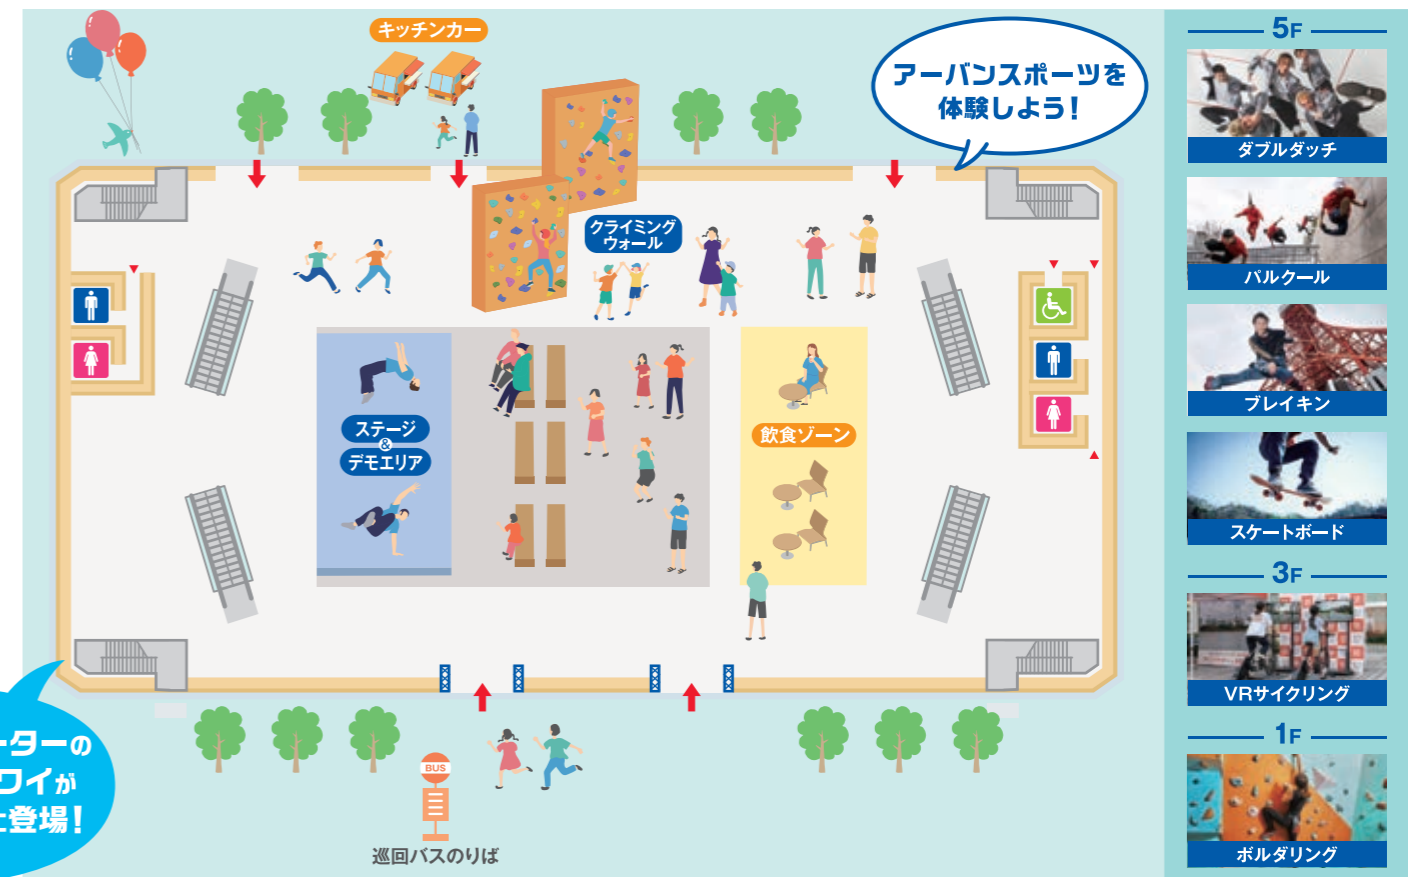

テレコムセンター

TIME SCHEDULE — ステージ —

10:40 - 11:00 オープニングセレモニー	13:20 - 13:45 夢の競演!自転車アスリートサミット 出演者:武井 壮/梶原悠未/内野洋平/川口うらら
11:00 - 11:30 レインボーライド完走ホヤホヤ座談会 出演者:武井 壮/稲村亜美/高橋由伸/寺川 綾/コリ(ガレッジセール)	14:00 - 14:25 整理券配布 ラブライブ! 虹ヶ咲学園スクールアイドル同好会トークショー 出演者:久保田未夢(朝香果林役)/法元明菜(鐘 嵐珠役)
11:50 - 12:05 お台場キッズダンスMEGJAM	14:40 - 15:00 はいだしょうこ スペシャルライブ
12:05 - 12:20 ママ体操クラブ(キッズチア)	15:15 - 15:40 整理券配布 それいけ!アンパンマン ショー
12:35 - 13:05 整理券配布 それいけ!アンパンマン ショー	15:55 - 16:20 メダリストvs芸能人! 脚力自慢対決 出演者:武井 壮/稲村亜美/梶原悠未/大久保 嘉人/廣瀬斗/大野 均

TIME SCHEDULE — デモエリア —

11:30 - 11:45 BMX SHOW BMX・MTBIによる #空飛ぶチャリ AIR TRICK SHOW®
12:20 - 12:35 パルクールSHOW パルクール集団によるパフォーマンスショー
14:25 - 14:40 BMX SHOW BMX・MTBIによる #空飛ぶチャリ AIR TRICK SHOW®
15:35 - 15:50 パルクールSHOW パルクール集団によるパフォーマンスショー

MC
サッシャ & 塩川菜摘

TIME SCHEDULE — ステージ —

10:40 - 11:00 オープニングセレモニー(中継のみ)	13:30 - 13:45 HEROES(男性チア)
11:20 - 11:50 整理券配布 一緒に踊ろう! ミライトワ・ソメイティ ダンスステージ	15:05 - 15:30 事前受付 榑崎智亜&野口啓代の!クライミング教室 出演者:武井 壮/稲村亜美/榑崎智亜/野口啓代
11:50 - 12:20 ひつじのショーン×タップダンス	15:30 - 16:00 整理券配布 一緒に踊ろう! ミライトワ・ソメイティ ダンスステージ
12:45 - 13:15 一流アスリートが体感!アーバンスポーツ 出演者:大久保 嘉人/廣瀬斗/榑崎 魚彦	16:10 - 16:40 ひつじのショーン×タップダンス
13:15 - 13:30 芝浦エンジェルス(キッズチア)	16:40 - 16:45 CLOSEステージ(司会によるコメント展開)

TIME SCHEDULE — デモエリア —

12:20 - 12:35 ダブルダッチSHOW 世界を代表するプロダブルダッチチームによるパフォーマンスショー
14:00 - 14:15 パルクールSHOW パルクール集団によるパフォーマンスショー
14:40 - 14:55 フレイキンSHOW 日本から世界を目指すキッズフレイクダンサーによるショー

MC
DJケチャップ & 辻 紗樹

同時開催

観覧無料

それいけ!
アンパンマン
ショー

©やなせたかし/フレーベル館・TMS・NTV

最新情報は
ホームページを
チェック!!

観覧無料

虹ヶ咲学園
スクールアイドル同好会
ラブライブ! School idol project

トークショー

©2022 プロジェクトラブライブ! 虹ヶ咲学園スクールアイドル同好会

久保田未夢(朝香果林役) 法元明菜(鐘 嵐珠役)

はいだしょうこ
スペシャルライブ

カレーフェスティバル!

東京のカレー人気店が
大集結!

3Fで開催

ニジガク サイクルウェア展示

虹ヶ咲学園
スクールアイドル同好会
ラブライブ! School idol project

ラブライブ! 虹ヶ咲学園スクールアイドル同好会による
サイクルウェアシリーズ2023を展示!

4Fで開催

ワークショップ

世界に一つの
リフレクターや
缶バッジを作ろう!

オリジナル
缶バッジ

GRAND
CYCLE
TOKYO

マイ
リフレクター

※写真はイメージです。